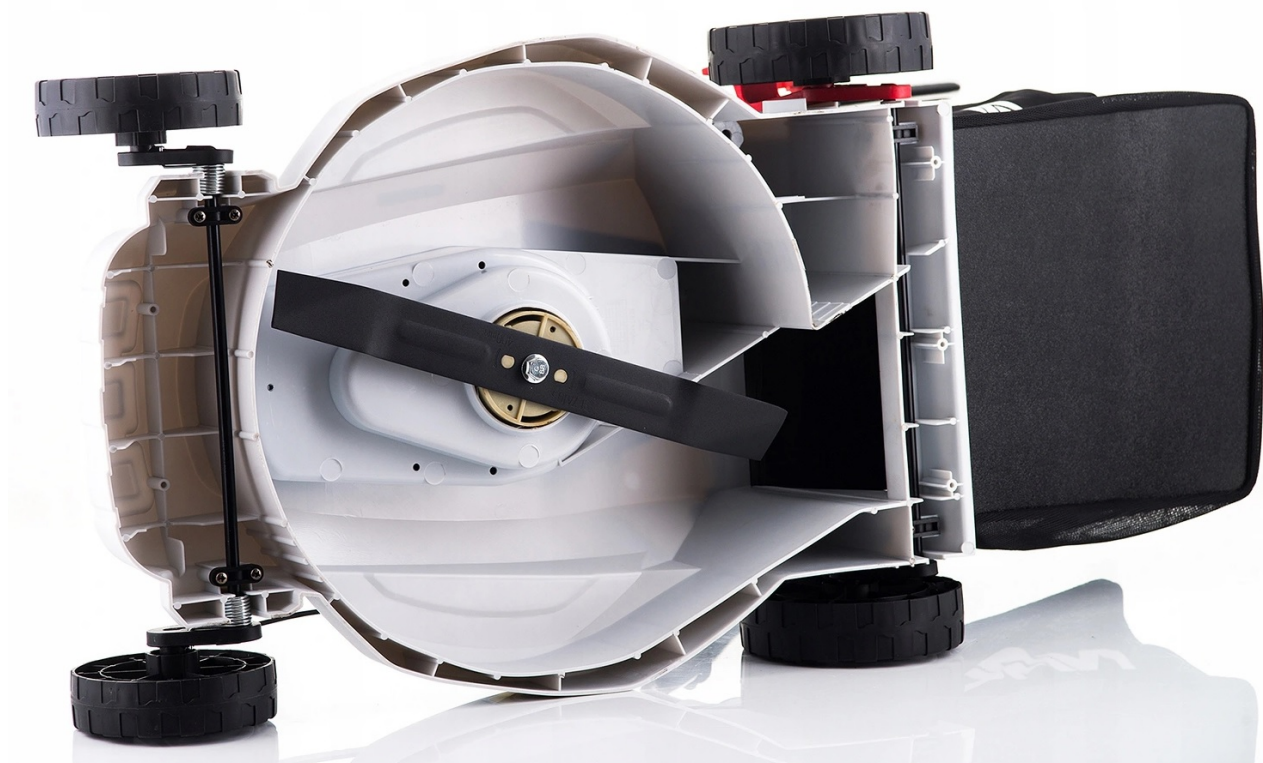

Popis produktu

NAC VÝKONNÁ ELEKTRICKÁ SEKAČKA 1800W 40CM

Jeden z najlepších modelov v tejto cenovej kategórii.

Výkon motora ▶ TRUE 1800W | **Šírka záberu** ▶ 40 cm | **Kôš** ▶ 30l | **Nastavenie výšky**: 5 krokov (2,5-7,5 cm)

Ak potrebujete efektívnu a bezproblémovú kosačku, tento model je práve pre vás.

Starajte sa o svoju záhradu už dnes s kosačkou LE18-40-PB-S.
ODOLNÁ KONŠTRUKCIA A VÝKONNÝ MOTOR ZAJISTÍ KOMFORTNÚ PRÁCU NA ROKY A POVOLÍ Kosenie VEĽKÝCH OBLASTÍ.

Pevné puzdro vyrobené z **plastu odolného voči mechanickému poškodeniu**.

Po **odskrutkovaní motýľov** na držadlách sa dá ľahko zložiť, čo zaberá veľmi málo miesta.

Vďaka nízkej hmotnosti (**10 kg**) je kosačka **LE18-40-PB-S** veľmi dobre manévrovateľná, perfektne sa hodí aj na kosenie terénu s veľmi

strmými svahmi.

Predložený model je **vybavený pevnými kolesami**, ktoré si poradia s ťažkými podmienkami, v **husto porastenej a mokrej tráve**.

OBJEM 30L KOŠÍK na trávu

Priestranný kôš umožňuje dlhé kosenie bez nutnosti neustáleho vyprázdňovania. Košík s logom výrobcu NAC.